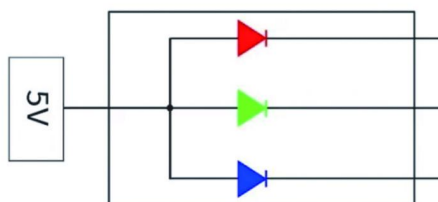

双维护LED显示屏

常规LED显示屏

双维护LED显示屏
 节能：最高75%以上
 亮度：6500cd/m²
 最高功率：750W/PCS

常规LED显示屏
 节能20%
 亮度：4500cd/m²
 最高功耗：900W/PCS

前维护

■ 打开模组四周边锁

■ 取出模组

■ 更换模组