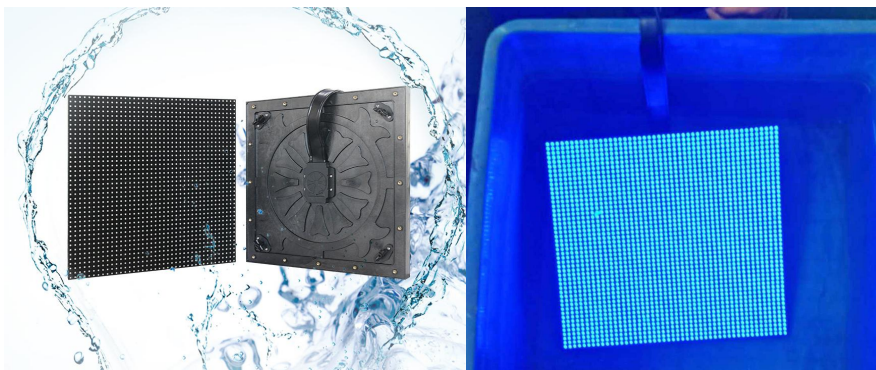

防护等级IP68

前后双维护

产品细节

- 全金属材质配置箱体外壳，具有耐高温，抗低温，防腐蚀，抗氧化，硬度高等优良特性，有效保护屏体，防止碰伤氧化等；
- 全新压铸塑胶模组，全封闭式包裹设计，保护主要元器件，防水性能进一步提升；
- 配备三合一防水插头，防水线材，面罩亚黑油处理，加强防水、阻燃、抗变形等性能；
- 不锈钢螺丝与螺栓的结合，简化了前后维护的方式

全封闭式模组设计

防水线材与防水插头

模组前维护

模组后维护

电源后维护

防护等级IP68

- 单块模组全封闭式包裹，配备防水插头、防水线材，灯脚采用双液灌胶技术，具备优质防尘、防水双重性能，防护等级可达IP68；
- 金属材质箱体有效保护屏体结构的稳定性，防止屏体碰伤。

24H 多环境全天候应用

- 模组全封闭式包裹设计，将主要元器件安全防护；
- 屏体耐高温，抗低温，防腐蚀，抗氧化，防碰撞，超稳定，环境适应能力极强，可户外全天候工作。

最高能在80°C环境下工作