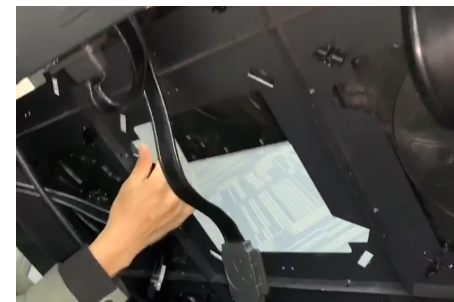

后维护

■ 将背面螺栓扭转至箱体栓口平齐

■ 将模组往外推出

■ 更换模组

电源&控制卡前维护

■ 打开四周边锁

■ 取出模组

■ 打开控制电源盒