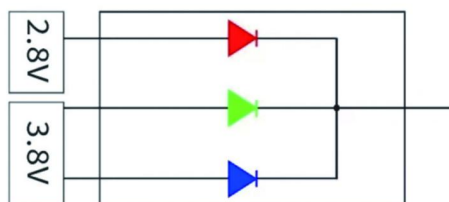

双维护LED显示屏

常规LED显示屏

双维护LED显示屏
 节能：最高75%以上
 亮度：6500cd/m²
 最高功率：750W/PCS

常规LED显示屏
 节能20%
 亮度：4500cd/m²
 最高功耗：900W/PCS

前维护

■ 打开模组四周边锁

■ 取出模组

■ 更换模组